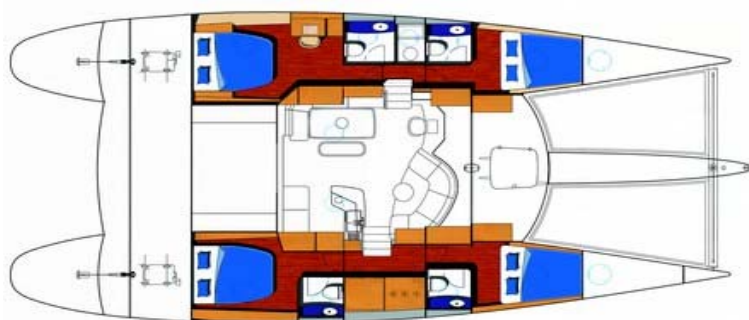

FOUNTAINE PAJOT ELEUTHERA 60

DATI TECNICI

Lunghezza: 18,28 mt

Larghezza: 8,57 mt

Pescaggio: 1,45 mt

Dislocamento: 18000
kg

N° ospiti: 8

SPECIFICHE E ACCESSORI

Motore: 2 X 72 HP

Randa e genoa: 110 mq

Accessori: VHF, Log, Autopilota, Stereo CD, Ecoscandaglio, GPS, Bimini, generatore, aria condizionata.

CABINE E SERVIZI

Cabine matrimoniali: 4-5

Cabine doppie: 0

Cabine singole: 2

Bagni: 5

Serbatoio acqua dolce: 800 lt

Serbatoio gasolio: 600 lt

Catamarano di lusso che solitamente nella versione noleggio dispone di 4 cabine con servizi privati e 1-2 cabine con servizi separati per l'equipaggio. La presente scheda non ha finalità contrattuali e rappresenta la tipologia di imbarcazione proposta, non la barca specifica e gli accessori del preventivo.