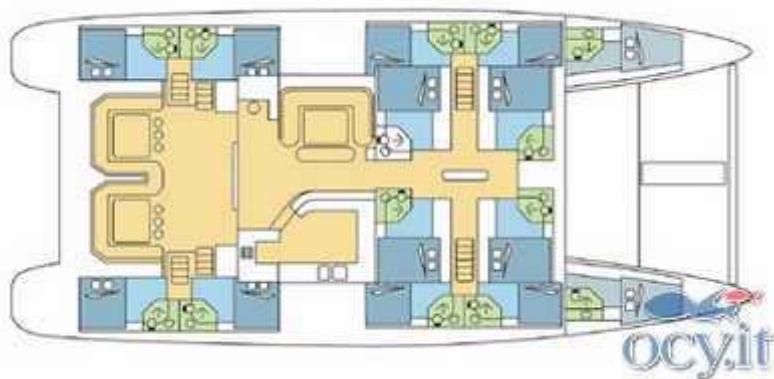

### DATI TECNICI

**Lunghezza:** 23,88 mt  
**Larghezza:** 12 mt  
**Pescaggio:** 1,65 mt  
**Dislocamento:** 53630 kg  
**N° ospiti:** 24

### SPECIFICHE E ACCESSORI

**Motore:** 2x215 HP  
**Randa e genoa:** 312 mq  
**Accessori:** Aria condizionata, dissalatore 260 lt/ora, generatore 2x43,5 kw, tender con fuoribordo 25hp, CD con lettore MP3, TV LCD in ogni cabina, hard top, lavatrice, icemaker, inverter, microonde, attrezzatura da pesca, sea kayak.

*Il Mohito 78 è un catamarano del 2006. Di grandi dimensioni (25 metri) viene utilizzato principalmente per le crociere alla cabina, ma anche con barca con equipaggio (4 membri). Può accogliere fino a 24 ospiti in 12 cabine matrimoniali con bagno privato. L'equipaggio ha alloggi separati. La presente scheda non ha finalità contrattuali e rappresenta la tipologia di imbarcazione proposta, non la barca specifica e gli accessori del preventivo.*