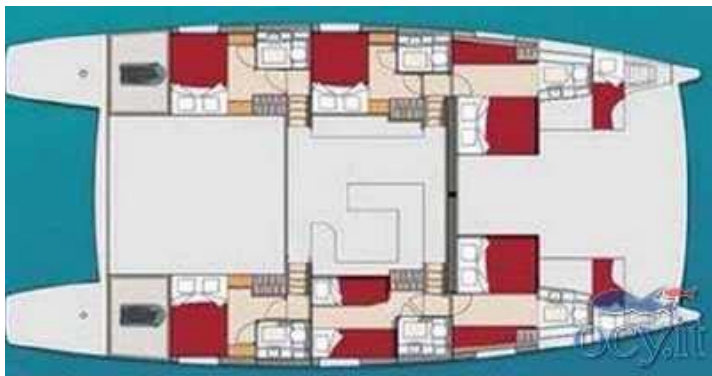

CATLANTE 600

DATI TECNICI

Lunghezza: 18,28 mt
Larghezza: 8,40 mt
Pescaggio: 1,40 mt
Dislocamento: 19800 kg
N° ospiti: 14

CABINE E SERVIZI

Cabine matrimoniali: 3
Cabine doppie: 1
Cabine triple: 2
Bagni: 6
Serbatoio acqua dolce: 1200 lt
Serbatoio gasolio: 1500 lt

SPECIFICHE E ACCESSORI

Motore: 2x75 HP
Randa e genoa: 171 mq
Accessori: Aria condizionata, dissalatore 2x 60 lt/ora, generatore 2x4,5 kw, tender con fuoribordo 5hp, CD, hard top, inverter, microonde, attrezzatura da pesca, sea kayak.

Il Catlante 600 è un catamarano del 2010. Di dimensioni generose viene utilizzato principalmente per le crociere alla cabina, ma anche con barca con equipaggio (2 membri). Può accogliere fino a 14 ospiti in 3 cabine matrimoniali, 1 doppia e 2 triple, tutte con con bagno privato. L'equipaggio ha alloggi separati. La presente scheda non ha finalità contrattuali.