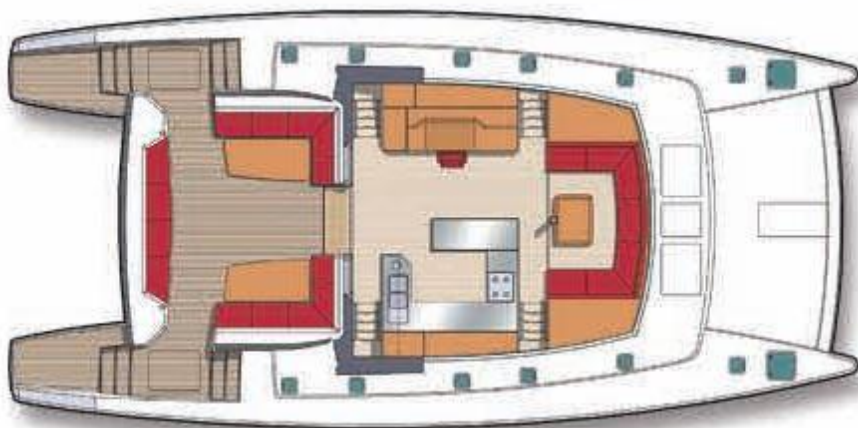

CUBA DREAM

CROCIERA IN PENSIONE COMPLETA 8 GIORNI 7 NOTTI
IMBARCO ALLA CABINA SU CATAMARANO

Crociera Standard su CATALANTE 600 6 cabine 6 wc