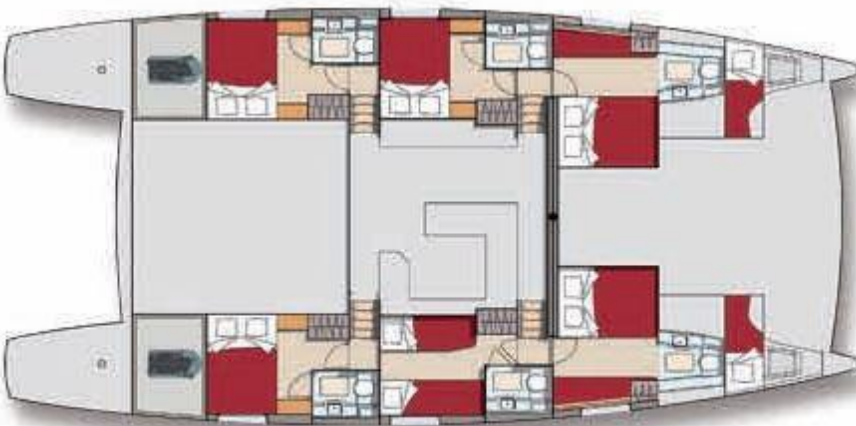

Crociera Standard su CATALANTE 600 6 cabine 6 wc
18,28 mt 6 cabine 6 wc + alloggi equipaggio