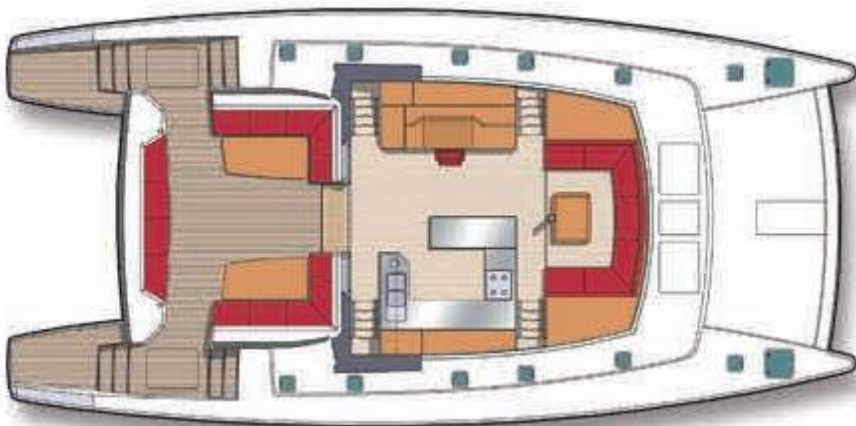

Crociera Standard su CATALANTE 600 6 cabine 6 wc
18,28 mt 6 cabine 6 wc + alloggi equipaggio